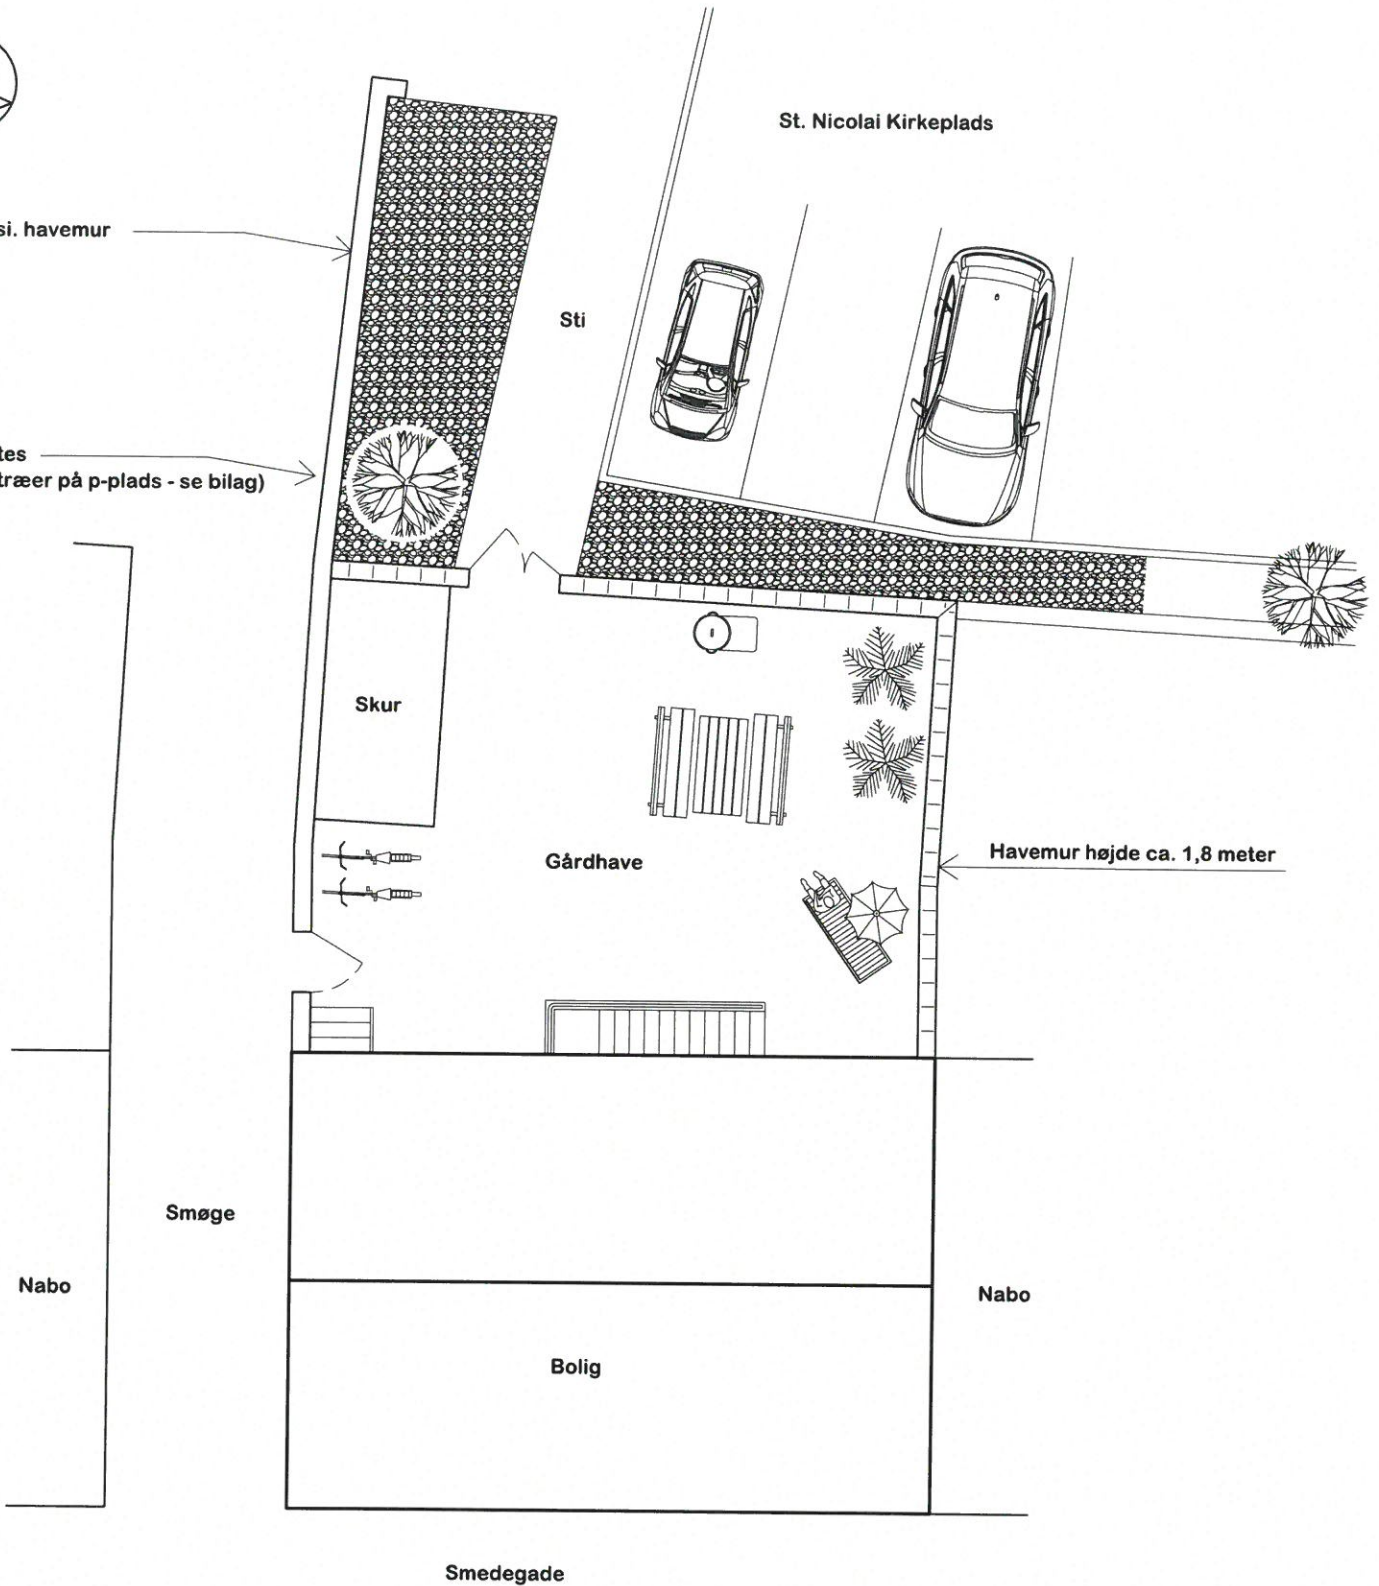

Eksi. havemur

Nyt træ plantes
(søm øvrige træer på p-plads - se bilag)

Situationsplan efter nedrivning

Rev A :

BYGHERRE :
René Jørgensen, Sr. Randsigvej 21, 6800 Varde

Byggeledet
Rådgivning og tegnestue

Sr. Randsigvej 21, 6800 Varde
www.Byggeledet.dk

SAG :
Nedrivning af baggårdsbygning og ny baggård

EMNE :
Situationsplan efter nedrivning og ny baggård

MATR. NR. :
182b, Varde Bygrunde

TEGNET AF :
René Jørgensen - 2118 2621

DATO :
16.08.2018

SAGSNR. :
18243

MÅLESTOK :
1:125 (A4)

TEGNING NR. :

02 (Skitse)